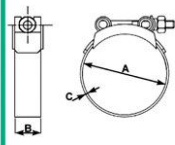

COLLIER TS

Dimensions en mm.

A	B	C	A	B	C	A	B	C
25-29	21	1.0	73-79	24	1.5	148-162	26	1.8
30-33	21	1.0	79-86	24	1.5	162-176	26	1.8
34-37	21	1.0	86-95	24	1.5	165-180	26	1.8
38-41	21	1.0	95-101	24	1.5	178-190	26	1.8
42-46	21	1.0	104-115	24	1.5	190-205	26	1.8
47-51	21	1.0	110-123	24	1.5	205-220	26	1.8
52-57	21	1.0	115-130	24	1.5	214-227	26	1.8
59-63	21	1.0	120-134	24	1.5	220-235	26	1.8
63-68	21	1.0	131-140	26	1.8	235-250	26	1.8
67-73	24	1.5	137-149	26	1.8