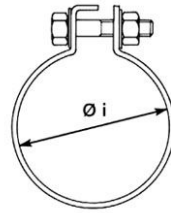

Colliers

COLLIER PLAT

Dimensions en mm.