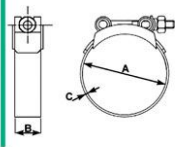

COLLIER TS

Dimensions en mm.

A	B	C	A	B	C	A	B	C
25-29	21	1,0	73-79	24	1,5	148-162	26	1,8
30-33	21	1,0	79-86	24	1,5	162-176	26	1,8
34-37	21	1,0	86-95	24	1,5	165-180	26	1,8
38-41	21	1,0	95-101	24	1,5	178-190	26	1,8
42-46	21	1,0	104-115	24	1,5	190-205	26	1,8
47-51	21	1,0	110-123	24	1,5	205-220	26	1,8
52-57	21	1,0	115-130	24	1,5	214-227	26	1,8
58-63	21	1,0	120-134	24	1,5	220-235	26	1,8
63-68	21	1,0	131-140	26	1,8	235-250	26	1,8
67-73	24	1,5	137-149	26	1,8