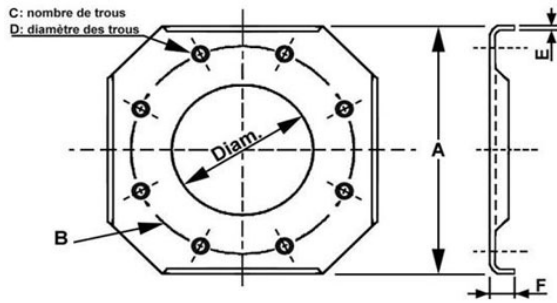

Bride amincie tôle pliée PN10

Tableau dimensionnel

Dimensions en mm.

Réf. :	Diam.	A	B	C	D	E	F
BADN 40	50	145	110	4	18	3	12
BADN 50	62	160	125	4	18	3	12
BADN 65	78	180	145	4	18	3	12
BADN 80	90	195	160	8	18	3	15
BADN100	115	215	180	8	18	3	15
BADN125	141	245	210	8	18	4	15
BADN150	170	275	240	8	18	4	15
BADN200	221	325	295	8	18	4	15
BADN250	275	405	350	12	18	5	15
BADN300	327	450	400	12	18	5	15
BADN350	358	505	460	16	18	5	15
BADN400	409	565	515	16	18	5	15
BADN450	460	640	565	20	18	5	20
BADN500	508	692	620	20	18	5	20