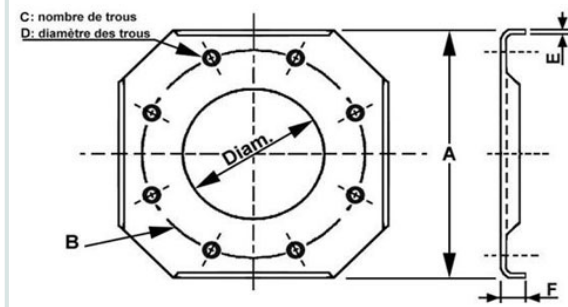

Bride amincie tôle pliée PN10

Tableau dimensionnel

Dimensions en mm.

Réf. :	Diam.	A	B	C	D	E	F
BADN 40	50	145	110	4	18	3	12
BADN 50	62	160	125	4	18	3	12
BADN 65	78	180	145	4	18	3	12
BADN 80	90	195	160	8	18	3	15
BADN100	115	215	180	8	18	3	15
BADN125	141	245	210	8	18	4	15
BADN150	170	275	240	8	18	4	15
BADN200	221	325	295	8	18	4	15
BADN250	275	405	350	12	18	5	15
BADN300	327	450	400	12	18	5	15
BADN350	358	505	460	16	18	5	15
BADN400	409	565	515	16	18	5	15
BADN450	460	640	565	20	18	5	20
BADN500	508	692	620	20	18	5	20