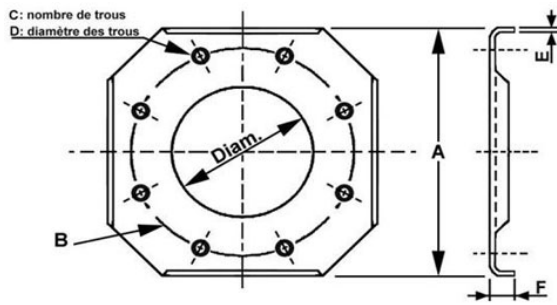

Bride amincie tôle pliée PN10

Tableau dimensionnel

Dimensions en mm.

Réf. :	Diam.	A	B	C	D	E	F
BADN 40	50	145	110	4	18	3	12
BADN 50	62	160	125	4	18	3	12
BADN 65	78	180	145	4	18	3	12
BADN 80	90	195	160	8	18	3	15
BADN100	115	215	180	8	18	3	15
BADN125	141	245	210	8	18	4	15
BADN150	170	275	240	8	18	4	15
BADN200	221	325	295	8	18	4	15
BADN250	275	405	350	12	18	5	15
BADN300	327	450	400	12	18	5	15
BADN350	358	505	460	16	18	5	15
BADN400	409	565	515	16	18	5	15
BADN450	460	640	565	20	18	5	20
BADN500	508	692	620	20	18	5	20